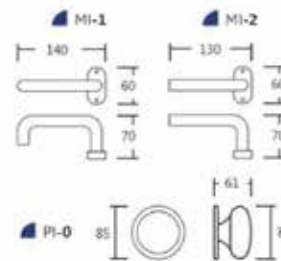

POIGNÉE

Disponible en anodisé alu inox, alu doré et laqué noir/blanc

Acier Inox

BARRE DE TIRAGE