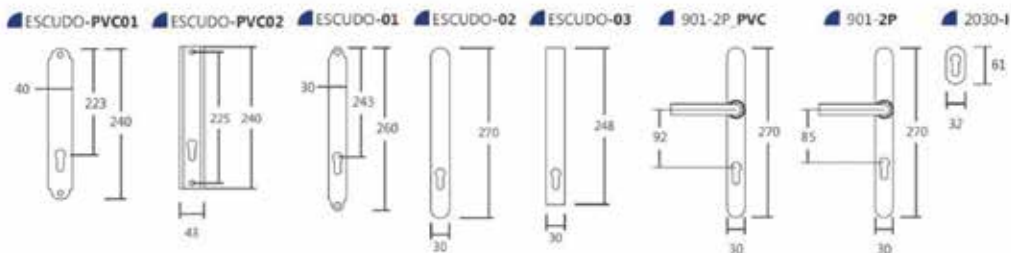

PANNEAU MARIN

POIGNÉE

Disponible en anodisé alu inox, alu doré et laqué noir/blanc

Acier Inox

BARRE DE TIRAGE

ACCÉSSOIRES RUSTIQUES

R-30

R-32