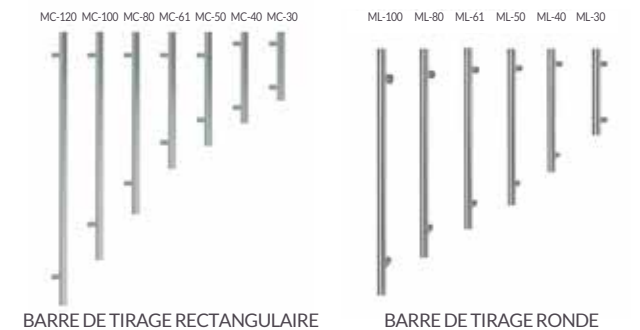

PANNEAU MARIN

POIGNÉE

Disponible en anodisé alu inox, alu doré et laqué noir/blanc

Acier Inox

BARRE DE TIRAGE

ACCÉSSOIRES RUSTIQUES

R-30

R-32