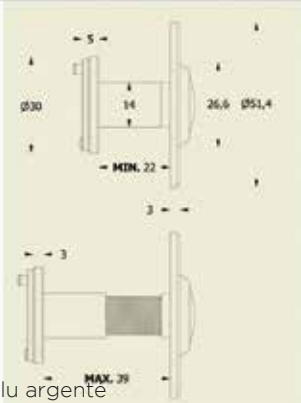

Élément d'étanchéité
Crochet

SERRURE À 3 POINTS

Éléments d'étanchéité
Crochet

SERRURE À 5 POINTS

Doré

JUDAS

Inox

pour panneaux > 39 mm, finition alu argentée