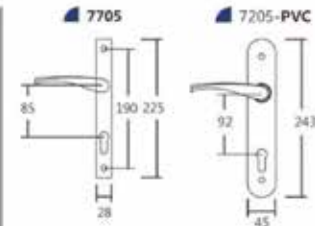

PANNEAU MARIN

POIGNÉE

Disponible en anodisé alu inox, alu doré et laqué noir/blanc

Acier Inox

BARRE DE TIRAGE

ACCÉSSOIRES RUSTIQUES

R-30

R-32