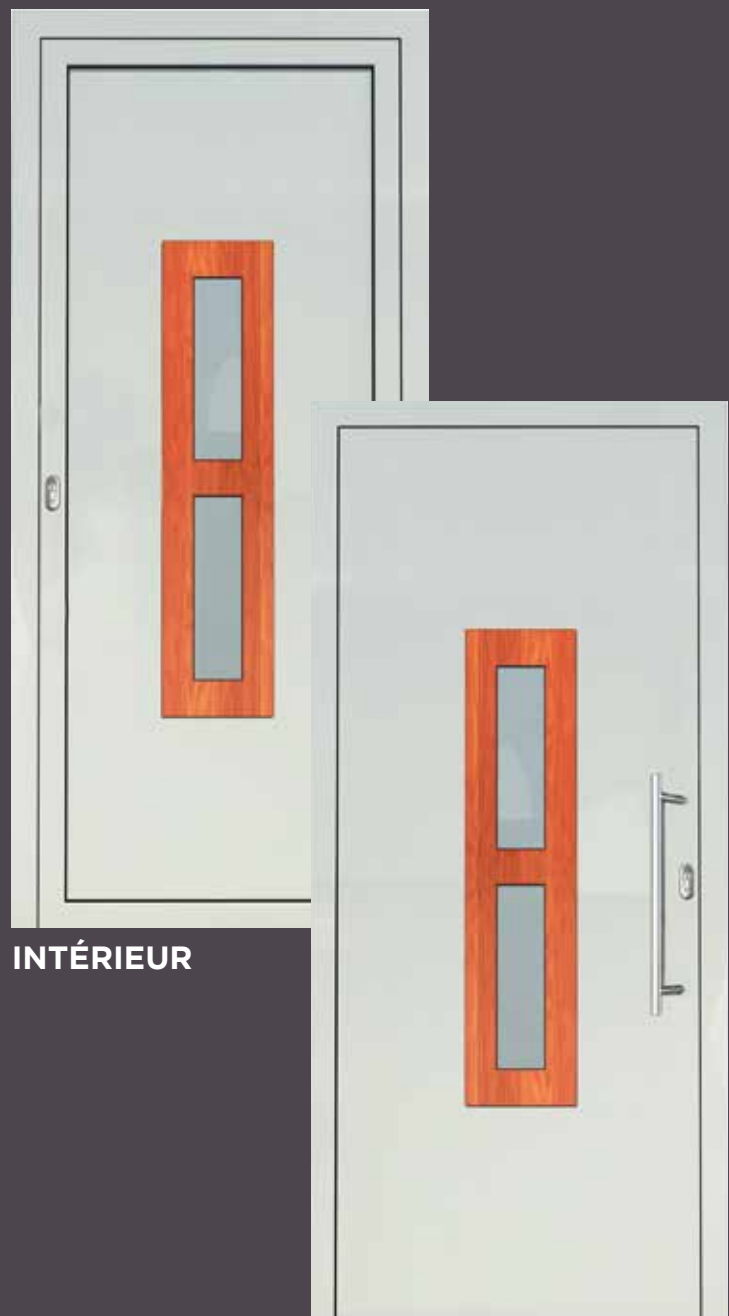

INTÉRIEUR

EXTÉRIEUR