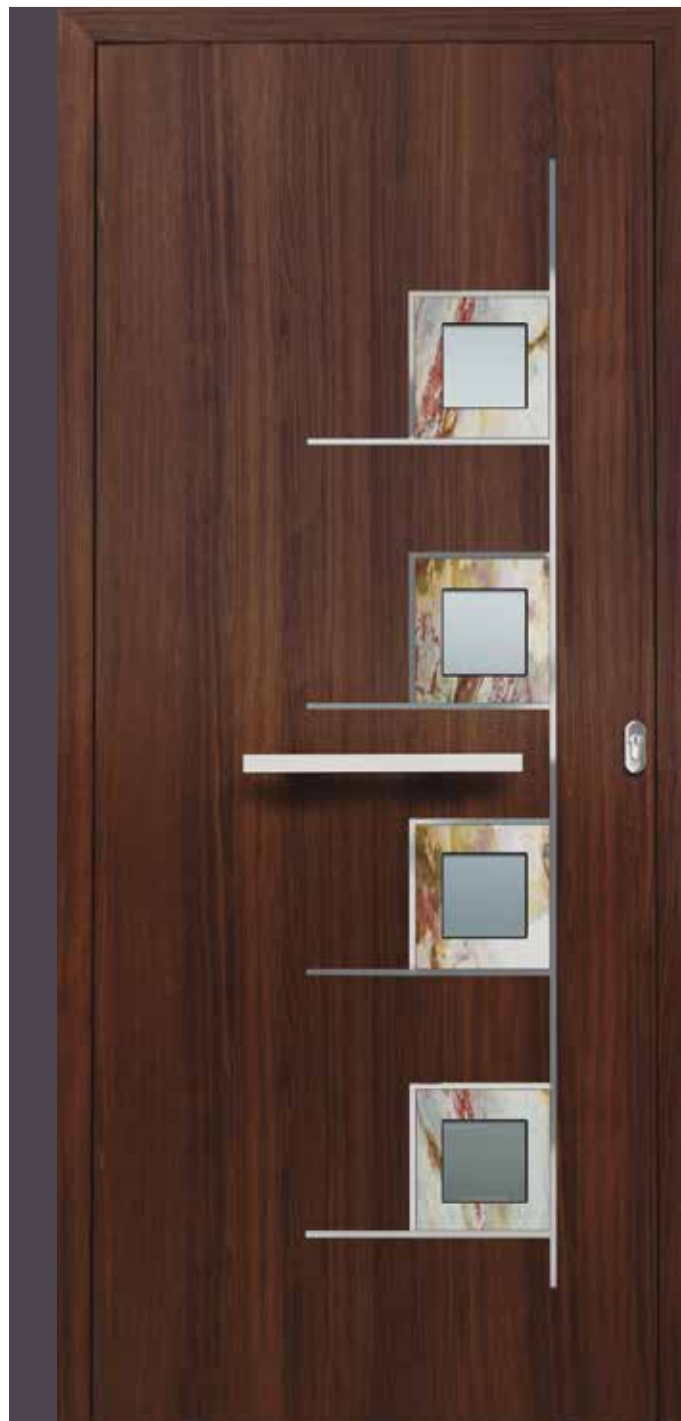

PORTE PRÊTE À POSER

PANNEAU OUVRANT CACHÉ 2 FACES

Porte complète avec ouvrant
caché 2 faces

Profiles de 70 mm

Épaisseur du panneau de 70mm

Épaisseur de la tôle de 2,5 mm

Épaisseur du vitrage pour fixe: 24, 45 y 54 mm
Pour autre épaisseur, à consulter avec l'usine

Consulter les âmes page 11