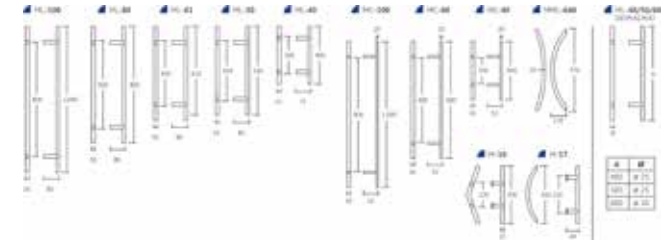

PANNEAU MARIN

POIGNÉE

Disponible en anodisé alu inox, alu doré et laqué noir/blanc

Acier Inox

BARRE DE TIRAGE

ACCÉSSOIRES RUSTIQUES

R-30

R-32