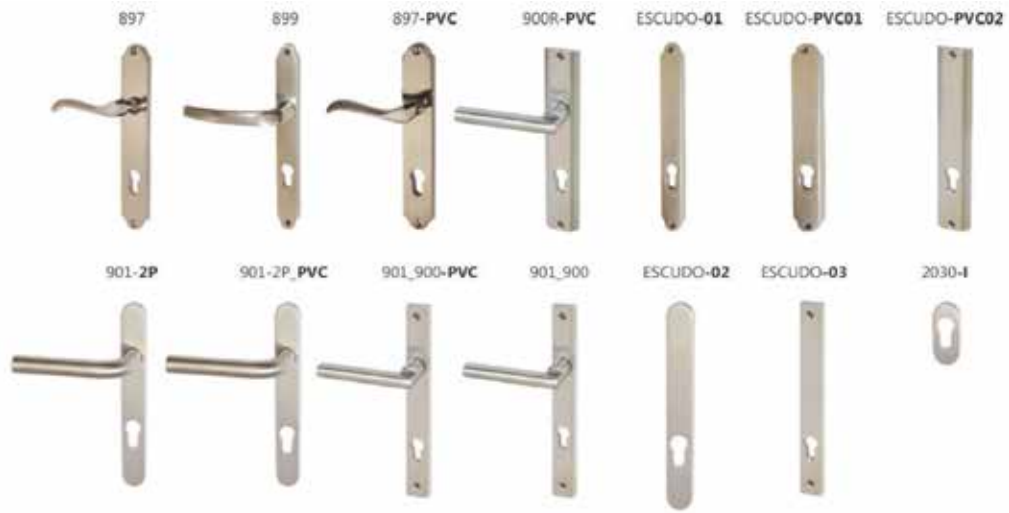

PANNEAU MARIN

POIGNÉE

Disponible en anodisé alu inox, alu doré et laqué noir/blanc

Acier Inox

BARRE DE TIRAGE

ACCÉSSOIRES RUSTIQUES

R-30

R-32