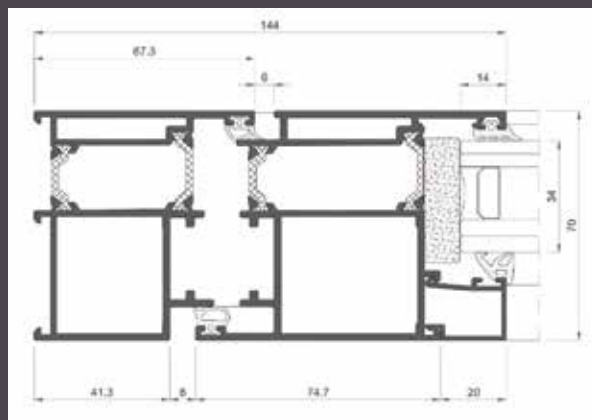

La porte sacerra avec une installation très facile, est disponible en plusieurs modèles.

3 options pour porte complète:

- Porte ouvrant caché 2 faces
- Porte ouvrant caché 1 face
- Porte parclosée

Chaque porte se compose de:

PANNEAU OUVRANT CACHÉ 2 FACES

PANNEAU OUVRANT CACHÉ 1 FACE

PORTE PARCLOSÉE

SEUIL

(pour les 3 types de système)

Transmission : $U_w > 0,9$ (W/m²K)

À consulter la typologie, la dimension et le vitrage

Isolation Acoustique