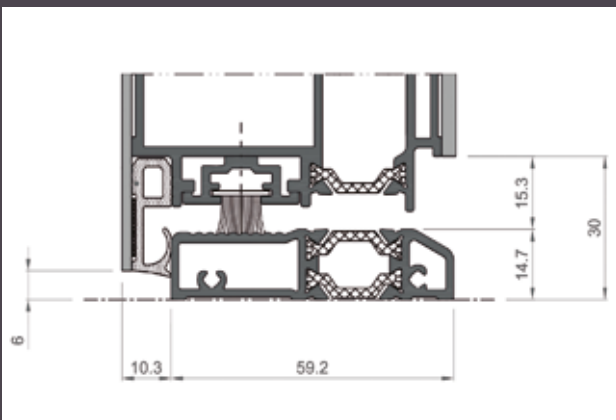

PANNEAU OUVRANT CACHÉ 2 FACES

PANNEAU OUVRANT CACHÉ 1 FACE

PORTE PARCLOSÉE

SEUIL

(pour les 3 types de système)

Transmission : $U_w > 0,9$ (W/m²K)

À consulter la typologie, la dimension et le vitrage

Isolation Acoustique