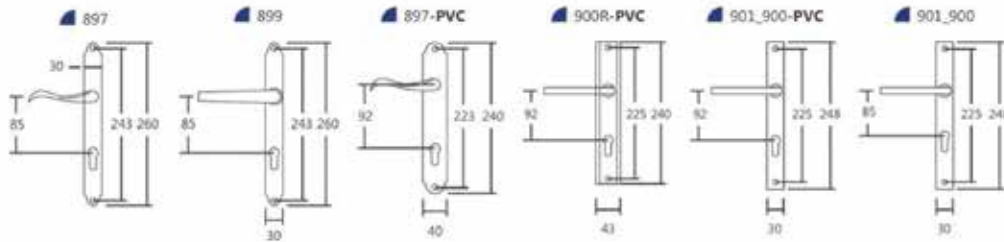

PANNEAU MARIN

POIGNÉE

Disponible en anodisé alu inox, alu doré et laqué noir/blanc

Acier Inox

BARRE DE TIRAGE

ACCÉSSOIRES RUSTIQUES

R-30

R-32