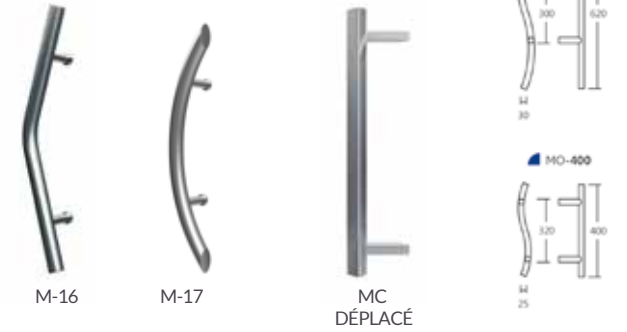

PANNEAU MARIN

POIGNÉE

Disponible en anodisé alu inox, alu doré et laqué noir/blanc

Acier Inox

BARRE DE TIRAGE

ACCÉSSOIRES RUSTIQUES

R-30

R-32

R-33

R-34

R-31

R-35

R-37

R-36

Disponibile en:

INOX