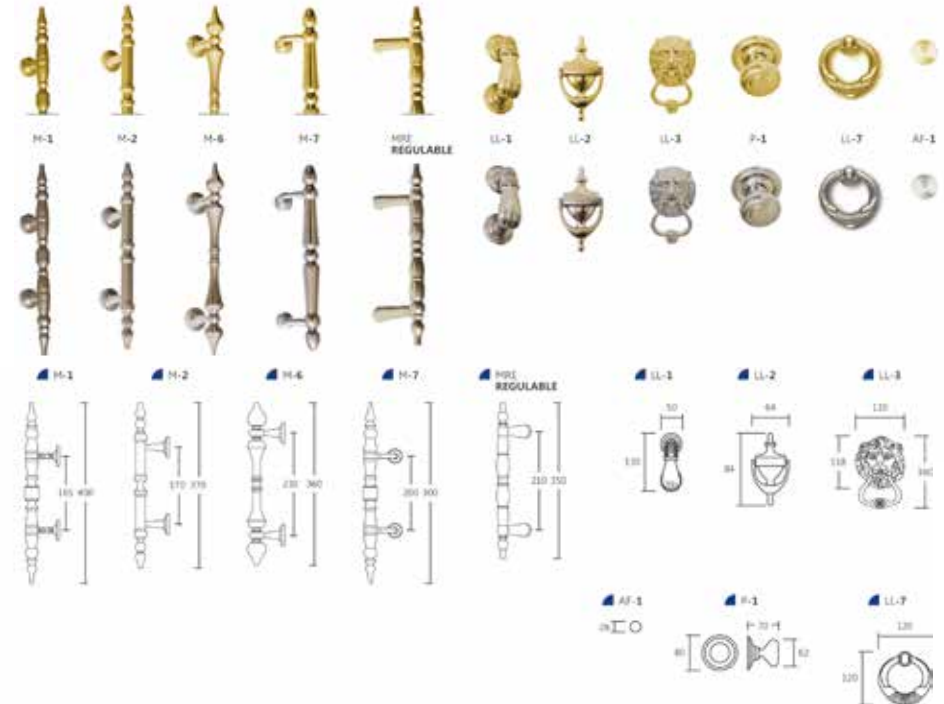

R-33

R-34

R-31

R-35

R-37

R-36

Disponibile en:

INOX

REJA-07

ADORNO-05

ADORNO-04

ADORNO-03

ADORNO-02

ADORNO-01

BARRE DE TIRAGE ALU-INOX

GALERIE PHOTOS