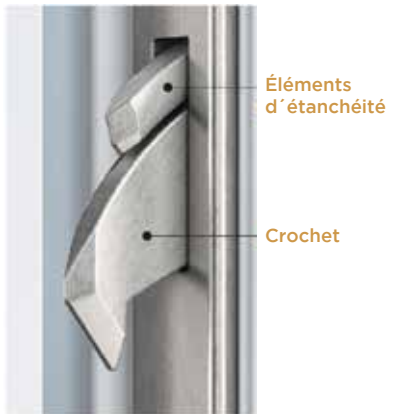

Épaisseur de la tôle: selon le modèle

Épaisseur du vitrage pour fixe: 24, 45 y 54 mm
Pour autre épaisseur, à consulter avec l'usine

Consulter les âmes page 11

GÂCHE JOURNALIÈRE

Pour libérer temporairement la porte de manière similaire à la fonction jour d'une gâche électrique, une fonction jour peut être intégrée (également ultérieurement) à la gâche pêne demi-tour

Lecteurs d'empreintes digitales

SERRURE AUTOMATIQUE

Deux crochets autobloquants pour plus de sécurité, pendant que deux éléments d'étanchéité s'occupent de la fermeture

SERRURE MOTORISÉE

Serrure de sécurité triple motorisée pour un verrouillage et un déverrouillage plus pratique, en apportant des avantages en termes de sécurité et d'étanchéité