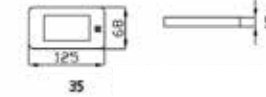

Élément d'étanchéité
Crochet

SERRURE À 3 POINTS

Éléments d'étanchéité
Crochet

SERRURE À 5 POINTS

Doré

JUDAS

Inox

pour panneaux > 39 mm, finition alu argentée