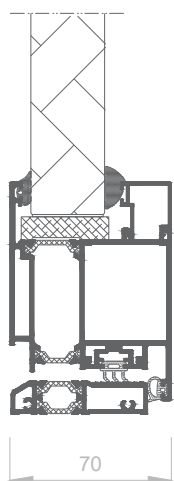

POSIBILIDADES DE APERTURA

Interior : practicable de 1 y 2 hojas.
Exterior: practicable de 1 y 2 hojas.
Vaivén: de 1 y 2 hojas.
Automática: practicable interior y exterior de 1 hoja.

DIMENSIONES MÁXIMAS HOJA

| PUERTA | PUERTA BISAGRAS OCULTAS |
|----------------------|-------------------------|
| Ancho (L) = 1.800 mm | Ancho (L) = 1.500 mm |
| Alto (H) = 3.000 mm | Alto (H) = 2.700 mm |

ACABADOS Lacado colores (RAL, moteados y rugosos)
Lacado antibacteriano
Lacado imitación madera
Anodizado
Posibilidad bicolor

PESO MÁXIMO HOJA

PUERTA = 220 Kg PUERTA BISAGRAS OCULTAS= 120 Kg

SISTEMAS DE PUERTA

AJUNQUILLADA

HOJA OCULTA 2 CARAS

GROSOR PANEL

AJUNQUILLADA
Panel de 24 mm
Panel de 45 mm

HOJA OCULTA 2 CARAS
Panel de 70 mm