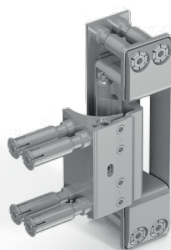

MIRILLAS

Mirilla estándar
Mirilla Inox
Mirilla electrónica

BISAGRAS

Bisagras visibles STAC

Dos palas

Tres palas

Bisagras ocultas DR HAHN

Sistema antipalanca oculta

MANILLAS

MANILLA CORTIZO PUERTA

- » Diseño con escudo reducido
- » Versión apertura derechas e izquierdas
- » Apto para montaje exterior e interior
- » Acabados: blanco, negro, plata oscuro, plata claro, lacado Inox, 7016CM y 9010CM