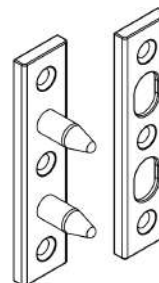

MIRILLAS

Mirilla estándar
Mirilla Inox
Mirilla electrónica

BISAGRAS

Bisagras visibles STAC

Dos palas

Tres palas

Bisagras ocultas DR HAHN

Sistema antipalanca oculta

MANILLAS

MANILLA CORTIZO PUERTA

- » Diseño con escudo reducido
- » Versión apertura derechas e izquierdas
- » Apto para montaje exterior e interior
- » Acabados: blanco, negro, plata oscuro, plata claro, lacado Inox, 7016CM y 9010CM

MANILLA POLARIS

- » Versión apertura derechas e izquierdas
- » Versión estándar y slim
- » Apto para montaje exterior e interior
- » Acabados: blanco, negro, plata oscuro, plata claro, lacado Inox, 7016CM y 9010CM