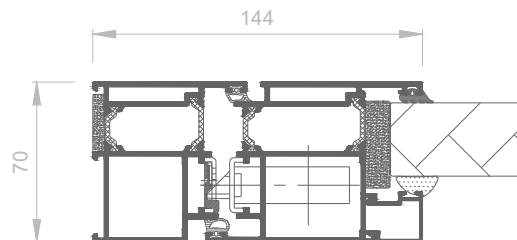

PUERTA MILLENNIUM PLUS 70

SACERRA - N.I.F 79325924M
Prolongación Rua Titanio, Pol. Industrial Bertoa,
Parcela B-13-5 . C.P 15105 Carballo - A Coruña - España

T: +34 981 061 728 M: +34 687 320 312

info@sacerra.com
dep.comercial@sacerra.com

Uw ≥ 0,9 (W/m2K)
Transmitancia térmica

Rw = 38 dB
Máximo aislamiento acústico

Clase 4
Permeabilidad al aire (UNE-EN 12207)

Clase 6A
Estanqueidad al agua (UNE-EN 12208)

Clase C4
Resistencia al viento (UNE-EN 12210)

Clase 5 (máx)
Resistencia al impacto de cuerpo blando
(UNE-EN 13049)

1.000.000 ciclos
Resistencia a aperturas y cierres repetidos
(UNE-EN 1191)

Sistema ajunquillada