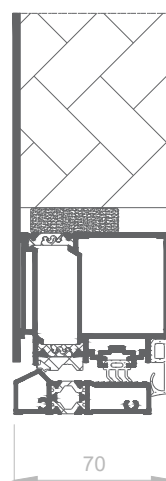

POSIBILIDADES DE APERTURA

Interior : practicable de 1 y 2 hojas.
Exterior: practicable de 1 y 2 hojas.
Vaivén: de 1 y 2 hojas.
Automática: practicable interior y exterior de 1 hoja.

DIMENSIONES MÁXIMAS HOJA

| PUERTA | PUERTA BISAGRAS OCULTAS |
|----------------------|-------------------------|
| Ancho (L) = 1.800 mm | Ancho (L) = 1.500 mm |
| Alto (H) = 3.000 mm | Alto (H) = 2.700 mm |

ACABADOS Lacado colores (RAL, moteados y rugosos)
Lacado antibacteriano
Lacado imitación madera
Anodizado
Posibilidad bicolor

PESO MÁXIMO HOJA

PUERTA = 220 Kg PUERTA BISAGRAS OCULTAS= 120 Kg

SISTEMAS DE PUERTA

AJUNQUILLADA

HOJA OCULTA 2 CARAS

GROSOR PANEL

AJUNQUILLADA
Panel de 24 mm
Panel de 45 mm

HOJA OCULTA 2 CARAS
Panel de 70 mm