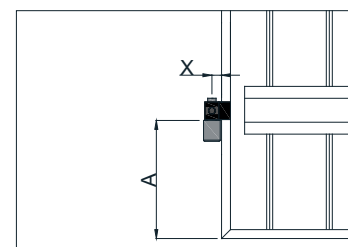

TIPOS DE APERTURA

1 HOJA IZQUIERDA

1 HOJA DERECHA

2 HOJAS IZQUIERDAS

2 HOJAS DERECHAS

2 HOJAS IZQUIERDAS + 1 HOJA DERECHA

2 HOJAS DERECHAS + 1 HOJA IZQUIERDA

2 HOJAS DERECHAS + 2 HOJAS IZQUIERDAS

DIMENSIONES MÁXIMAS

*Para medidas superiores a estas consultar

1 HOJA

2 HOJAS

3 HOJAS

4 HOJAS

VISTA DESDE EL INTERIOR

A= medida de la parte inferior al centro del gozne

X = medida del centro del gozne al inicio de la contraventana

X = mm

* Para aquellos pedidos que soliciten la instalación de la bisagra en Sacerra, son necesarias estas medidas para ello.