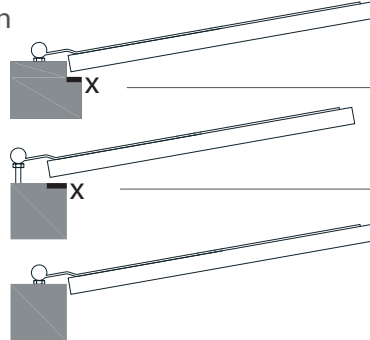

Perfiles/herrajes decorativos

Bisagras y contrabisagras

Tranca Horizontal

Con "Z"

Cortes

Recto

Diagonal

Curvatura 4 cortes

Curvatura 3 cortes

Curvatura medio punto

Marco

Marco con solape de 33 mm

Abierto 3 lados

Cerrado 4 lados

Tipo de instalación

Instalación con rebaje

Instalación en fachada

Instalación en hueco

X = medida necesaria para instalar las trancas

X = mm

X = mm

ACABADO: Foliado (indicar referencia)

Lacado (indicar RAL)

ACCESORIOS ALUMINIO