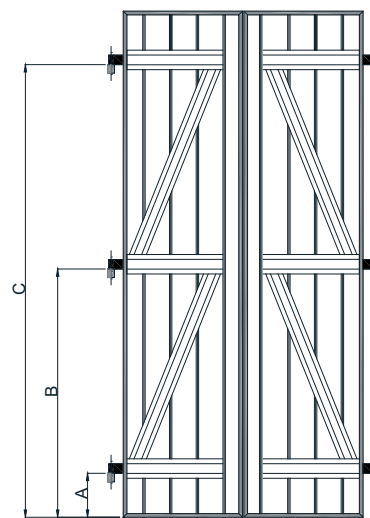

Perfiles/herrajes decorativos

Bisagras y contrabisagras

Tranca Horizontal

Con "Z"

Cortes

Recto

Diagonal

Curvatura 4 cortes

TIPOS DE APERTURA

1 HOJA IZQUIERDA

1 HOJA DERECHA

2 HOJAS IZQUIERDAS

2 HOJAS DERECHAS

2 HOJAS IZQUIERDAS + 1 HOJA DERECHA

2 HOJAS DERECHAS + 1 HOJA IZQUIERDA

2 HOJAS DERECHAS + 2 HOJAS IZQUIERDAS

DIMENSIONES MÁXIMAS

*Para medidas superiores a estas consultar

1 HOJA

2 HOJAS

3 HOJAS

4 HOJAS

VISTA DESDE EL INTERIOR

A= medida de la parte inferior al centro del gozne

X = medida del centro del gozne al inicio de la contraventana

X = mm

* Para aquellos pedidos que soliciten la instalación de la bisagra en Sacerra, son necesarias estas medidas para ello.