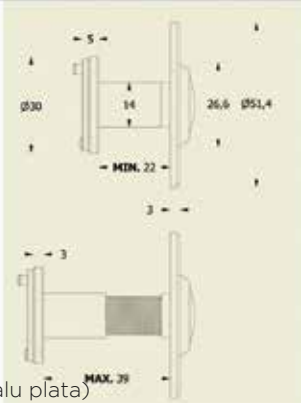

DORADA

MIRILLA

INOX

(para paneles > 39 mm. acabado alu plata)

MIRILLA ELECTRÓNICA