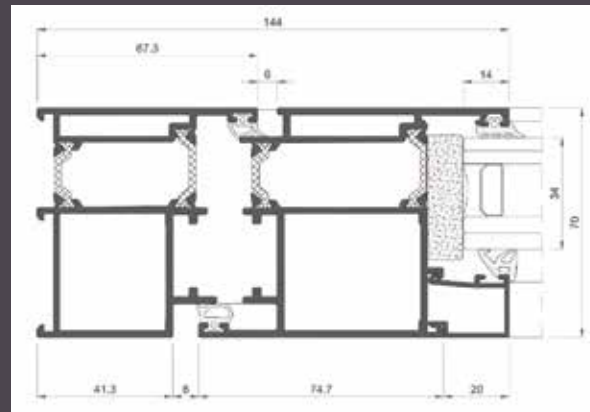

SISTEMA PUERTA ESTÁNDAR AJUNQUILLADA

Transmitancia: $U_w > 0,9$ (W/m²K)

Consultar tipología, dimensión y vidrio

CTE - Apto para zonas climáticas (*): A B C D E

(*) En función de la transmitancia del vidrio

Aislamiento acústico

Máximo acristalamiento: 54 mm

Máximo aislamiento acústico: $R_w = 38$ dB

Secciones

Marco: 70 mm / Hoja: 70 mm

Espesor perfilería

Puerta: 2 mm

Longitud varilla poliamida: 24 mm

Categorías alcanzadas en banco de ensayos

Permeabilidad al aire: Clase 4 (UNE-EN 12207:2000)

Estanqueidad al agua: Clase 6A (UNE-EN 12208:2000)

Resistencia al viento: Clase 4 (UNE-EN 12210:2000)

Ensayo de referencia ventana 2,30 x 1,20 m. 1 hoja

Resistencia al impacto de cuerpo blando

Clase 5 (max)

Ensayo realizado según norma UNE-EN 13049:2003

Ensayo de referencia puerta 2,20 x 1,80 m. 2 hojas

Resistencia a aperturas y cierres repetidos

1.000.000 ciclos

Ensayo realizado según norma UNE-EN 1191:2000

Ensayo de referencia puerta 2,10 x 0,935 m. 1 hoja

Posibilidades de apertura

Interior: practicable de 1 y 2 hojas

Exterior: practicable de 1 y 2 hojas

Automática: practicable interior y exterior de 1 hoja

Dimensiones máximas/hoja

Puerta bisagras visibles: 3000 x 1800 mm

Puerta bisagras ocultas: 2700 x 1500 mm

Consultar peso y dimensiones máximas según tipologías

Peso máximo hoja

Bisagras visibles: 220 Kg

Bisagras ocultas: 120 Kg

Estos resultados solo se refieren a las muestras ensayadas y no indican una característica de constancia en la calidad de su producción.