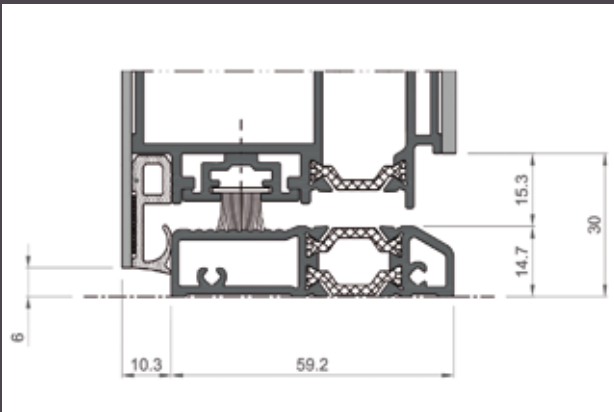

3 opciones en sistemas de puerta completa:

- con hoja oculta panelada en las 2 caras
- con hoja oculta panelada en 1 cara
- ajunquillada

Cada sistema de puerta completa está compuesto, principalmente, por:

- Marco y hoja en aluminio lacado o foliado
- Marco y hoja enrasados
- Triple junta
- Panel ciego o con triple cristal laminado con doble cámara para un mejor aislamiento
- Rotura puente térmico
- Cerradura de 3 o 5 puntos
- Bisagras visibles u ocultas
- Sistema antipalanca opcional
- Bombillo con doble perfil (opción antibumping)
- Umbral anodizado en plata

SOLERA

(común a los 3 tipos de sistema)