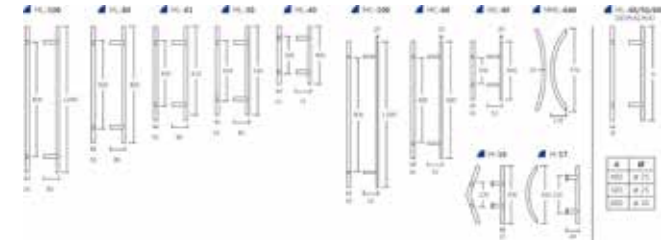

TIRADORES ALU-INOX

TIRADORES RECTANGULARES

TIRADORES REDONDOS