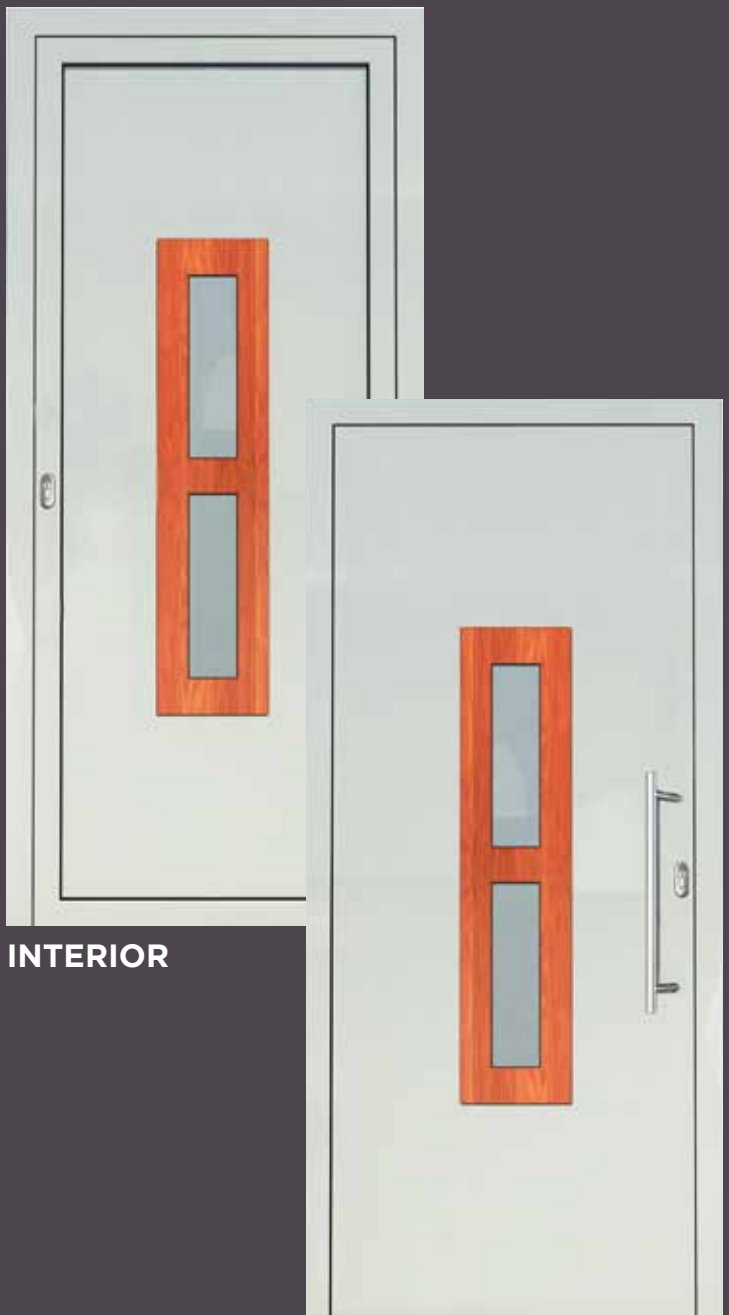

INTERIOR

EXTERIOR